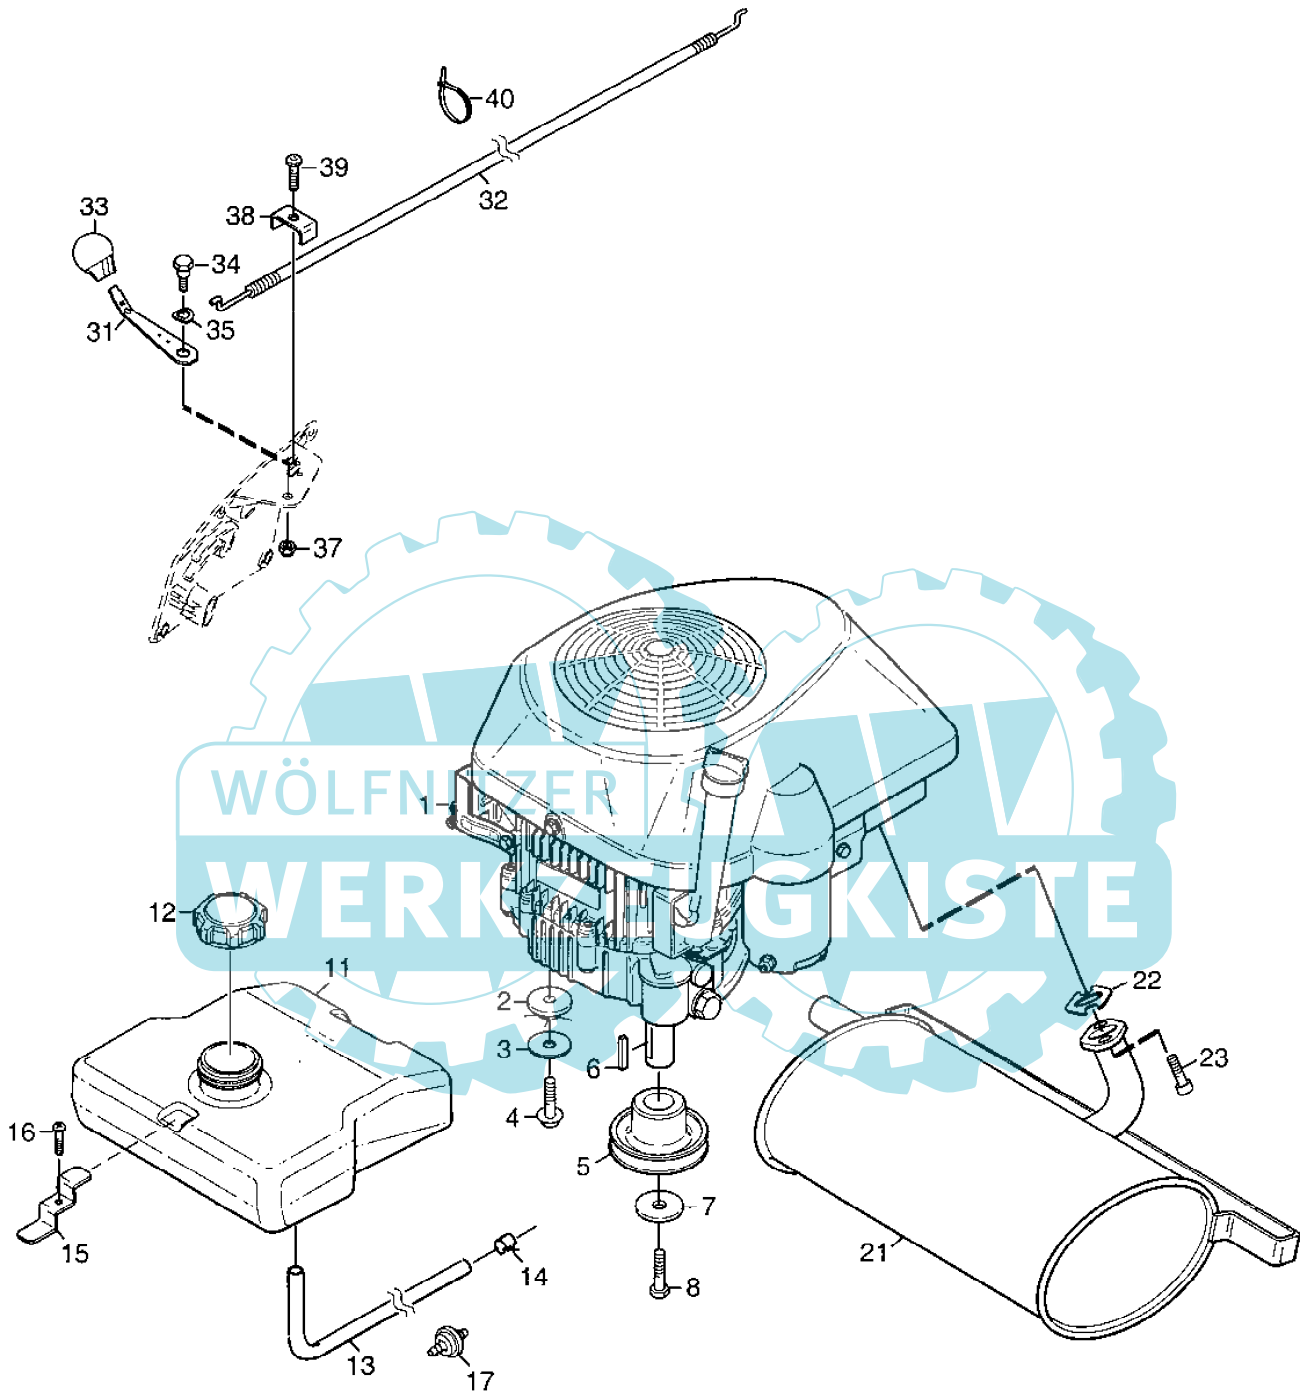

M412

WM12

31	1	118550221/0	Deckel-Kurbelgehäus			
32	1	118550224/0	Ölpumpe			
33	1	118550226/0	Regulierhebel			
34	1	118550243/0	Nockenwelle			
35	1	118550347/0	Regulierrad			
36	1	118550232/0	Kurbelwelle			
37	1	118550227/0	Kugellager			
38	1	118550233/0	Zylinderkopf			
39	1	118550206/0	Deckel			
40	1	118550242/0	Druckstangensatz			
41	1	118550328/0	Kolben kpl			
42	1	118550223/0	Ölpumpendeckel			
43	1	118550231/0	Pleuel			
44	2	118550228/0	Dichtring			
50	1	118550240/0	Einsaugventil			
51	1	118550241/0	Auspuffventil			
52	1	118550334/0	Ventilarm			
53	1	118550333/0	Dichtungssatz			
54	1	118550220/0	Schutzblech			
55	1	118550326/0	Kolbenringsatz			

M413

M405

Pos.	Anzahl	Ersatzteilnr.	Bezeichnung	Satz Anm.	Neu
------	--------	---------------	-------------	-----------	-----

2412
-91

1	1	1134-9500-01	Motor kpl	GGP WM12	
2	4	1134-6582-01	Buchse		
3	4	9699-0105-02	Scheibe		
4	4	9955-3738-16	Schraube		
5	1	1134-6495-01	Riemenscheibe		
6	1	9600-0251-01	Keil		
7	1	1134-5017-01	Scheibe		
8	1	9987-5332-16	Schraube		
11	1	1134-6568-01	Kraftstofftank		
12	1	1134-5532-01	Tankdeckel		
13	1	1134-2975-05	Benzinschlauch	L = 460 mm	
14	2	9578-0023-02	Schlauchklemme		
15	1	1134-7048-01	Halter		
16	1	9838-8822-19	Schraube		
17	1	1134-6658-01	Benzinfilter		
21	1	1134-6719-01	Schalldämpfer		
22	1	1134-0433-00	Schalldämpferdichtu		
23	2	1134-4930-01	Schraube		
24	2	9945-0816-16	Schraube		
31	1	1134-7122-01	Gasregulierung		
32	1	1134-1597-14	Gasdraht		
33	1	1134-7284-01	Knopf		
34	1	1134-0240-00	Ansatzbolzen		
35	1	9694-0001-00	Scheibe		
37	1	9747-0831-02	Mutter		
38	1	9500-9991-00	Drahtklemme		
39	1	9838-9516-12	Schraube		
40	1	9579-0003-00	Kabelhalter		